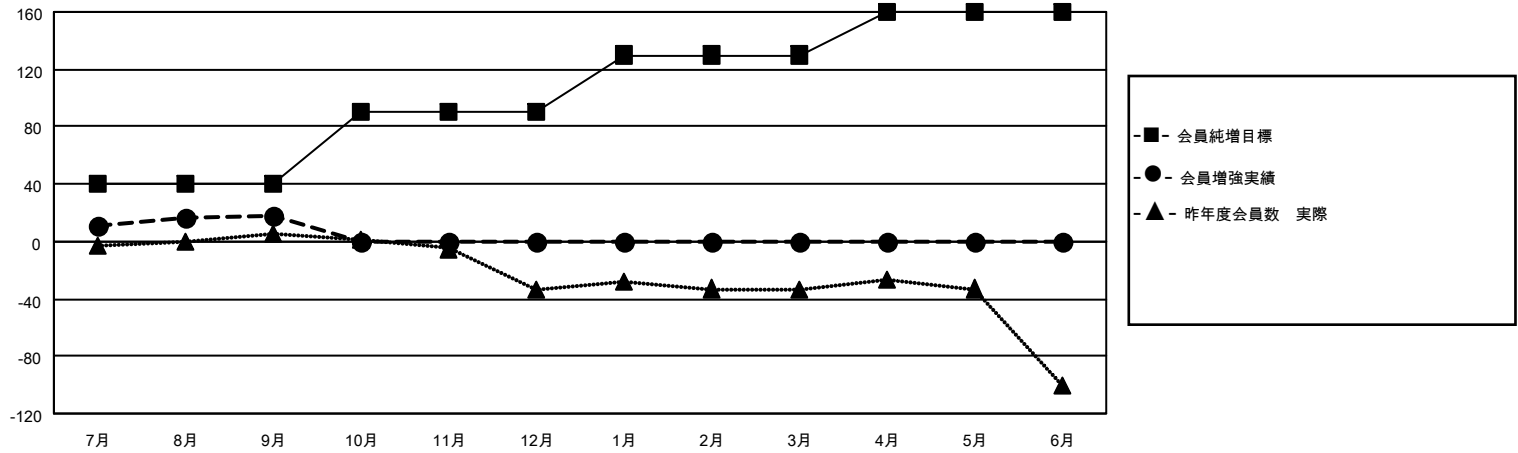

# MONTHLY MEMBERSHIP PROGRESS REPORT

地域 JAPAN

District 335 A

Results as of: 9/30/2021

クラブ			
結果：2021-2022			
四半期	新クラブ目標	新クラブ	解散クラブ
7月/8月/9月	0	0	0
10月/11月/12月	0	0	0
1月/2月/3月	1	0	0
4月/5月/6月	1	0	0

名			
結果：2021-2022			
四半期	会員純増目標	会員増強実績	退会者(転籍を含む)実際
7月/8月/9月	40	44	24
10月/11月/12月	50	0	0
1月/2月/3月	40	0	0
4月/5月/6月	30	0	0

新クラブ目標及び実績累計

会員目標及び実績累計

解散クラブ: 0	19 CLUBS OF 69 一名以上の新会 員を登録	<b>男女別</b>	
退会者		男性	1,430 (79.22%)
物故会員 5	<a href="#">会員累計データを見るには、ここをクリック</a>	女性	375 (20.78%)
クラブ解散 0		NON BINARY	0 (0.00%)
その他 19		PREFER NOT TO ANSWER	0 (0.00%)
合計 24		世帯主/家族会員合計	282
		国際会費半額の家族会員	141