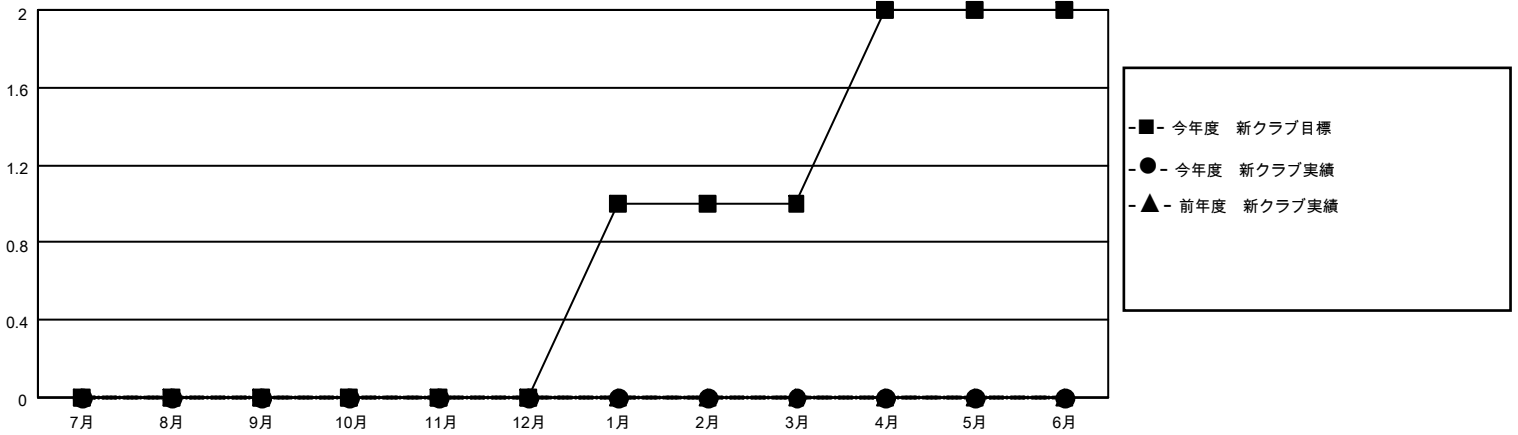

# MONTHLY MEMBERSHIP PROGRESS REPORT

地域 JAPAN

District 335 A

Results as of: 9/30/2021

クラブ			
結果：2021-2022			
四半期	新クラブ目標	新クラブ	解散クラブ
7月/8月/9月	0	0	0
10月/11月/12月	0	0	0
1月/2月/3月	1	0	0
4月/5月/6月	1	0	0

名			
結果：2021-2022			
四半期	会員純増目標	会員増強実績	退会者(転籍を含む)実際
7月/8月/9月	40	44	24
10月/11月/12月	50	0	0
1月/2月/3月	40	0	0
4月/5月/6月	30	0	0

新クラブ目標及び実績累計

会員目標及び実績累計

解散クラブ: 0	19 CLUBS OF 69 一名以上の新会 員を登録	<b>男女別</b>	
退会者		男性	1,430 (79.22%)
物故会員 5	<a href="#">会員累計データを見るには、ここをクリック</a>	女性	375 (20.78%)
クラブ解散 0		NON BINARY	0 (0.00%)
その他 19		PREFER NOT TO ANSWER	0 (0.00%)
合計 24		世帯主/家族会員合計	282
		国際会費半額の家族会員	141